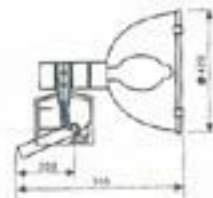

FL0205

Max Watt : MH 400W
Socket : E40

FL0207

Max Watt : MH 400W
Socket : E40

FL0208 (Large)

Max Watt : MH 1000W
Socket : E40

FL0210 (Medium)

Max Watt : MH 400W
Socket : E40