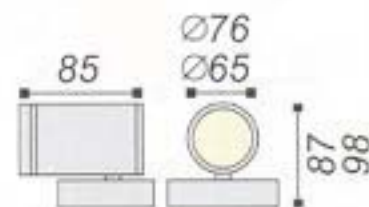

WR0255

Diffuser : Tempered Glass
Socket : E27