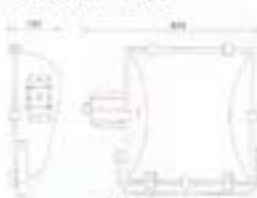

FL0077

Max Watt : MH 1000W
Socket : E40