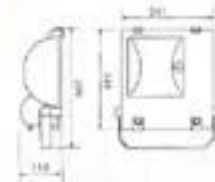

FL0226

Max Watt : MH 150W
Socket : RX7S