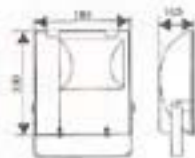

FL0080

Max Watt : MH 70W
Socket : RX7S

FL0086

Max Watt : MH 150W
Socket : RX7S

FL0201

Max Watt : 2 x MH 26W
Socket : 2 x E27

FL0202

Max Watt : 2 x PLC 26W
Socket : 2 x G24d-3

IP54

FL0085

Max Watt : MH 150W
Socket : E27

FL0203

Max Watt : MH 150W
Socket : RX7S

FL0206

Max Watt : MH 150W
Socket : E27 / E40

FL0226

Max Watt : MH 150W
Socket : RX7S

FL0192

Max Watt : MH 150W
Socket : E40 / E27

FL0212

Max Watt : MH 150W
Socket : E27 / RX7S

IP65