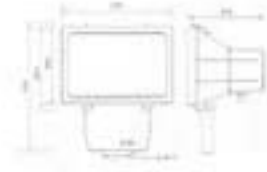

FL0073

Max Watt : MH 150W
Socket : E27