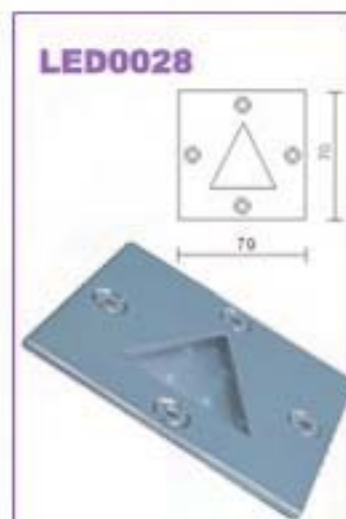

More designs and sizes upon request

Low Emitting Diode Lamp is suggested a trendy light source - The light of Future. We provide a wide range of "LED" light fitting for different applications such as directional signs and burial lights.