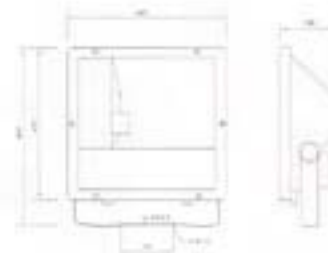

Max Watt : MH 400W
Socket : E40

FL0065