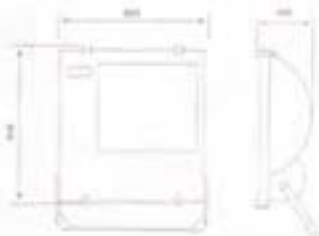

Max Watt : MH 400W
Socket : E40

FL0224