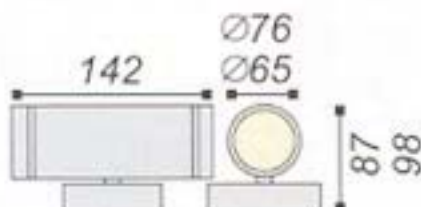

WR0254

Diffuser : Tempered Glass
Socket : E27