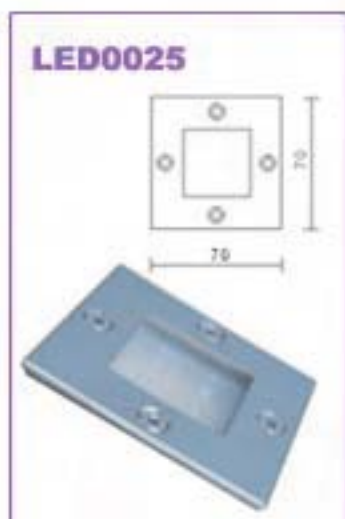

More designs and sizes upon request

Low Emitting Diode Lamp is suggested a trendy light source - The light of Future. We provide a wide range of "LED" light fitting for different applications such as directional signs and burial lights.