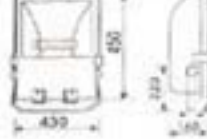

FL0209 (Small)

Max Watt : MH 400W
Socket : E40