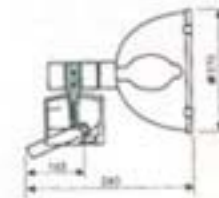

Max Watt : MH 150W
Socket : E27