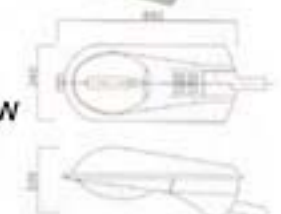

IP54

Aluminium Body
Tempered Glass

Amenity Lighting

RL0007

Lamp : MH 400W
Socket : E40
Size : (L) 673mm
(W) 510mm
(H) 232mm

RL0036

Lamp : MH 250W
Socket : E40
Size : (L) 450mm
(W) 330mm
(H) 160mm

RL0014