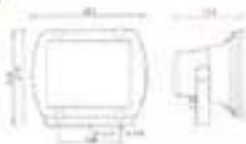

FL0203

Max Watt : MH 150W
Socket : RX7S