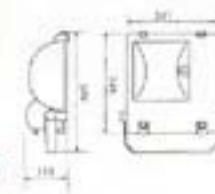

FL0212

Max Watt : MH 150W
Socket : E27 / RX7S