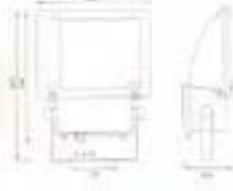

FL0209 (Small)

Max Watt : MH 150W
Socket : E27

FL0069

Max Watt : MH 150W
Socket : E27

**Asymmetrical
light
distribution**

FL0195

Max Watt : MH 150W
Socket : E27

FL0227