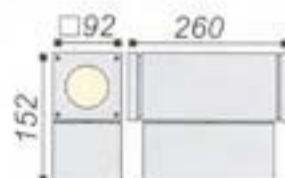

WR0258

Diffuser : Tempered Glass