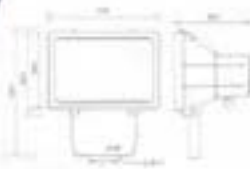

FL0211

Max Watt : MH 70W
Socket : RX7S