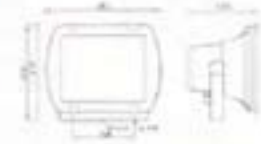

FL0206

Max Watt : MH 150W
Socket : E27 / E40