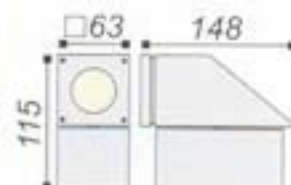

WR0260

Diffuser : Tempered Glass