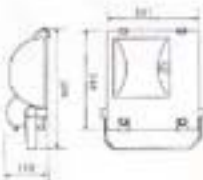

FL0192

Max Watt : MH 150W
Socket : E40 / E27