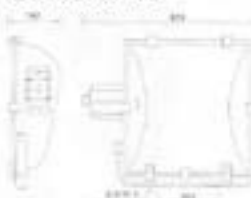

FL0078

Max Watt : 2 x MH 400W
Socket : E40