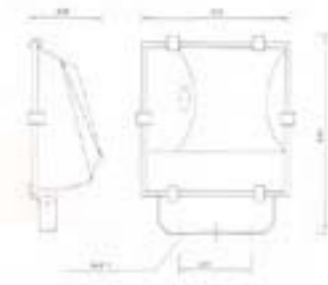

Max Watt : MH 400W
Socket : E40

FL0223