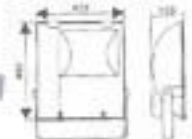

FL0210 (Medium)

Max Watt : MH 400W
Socket : E40