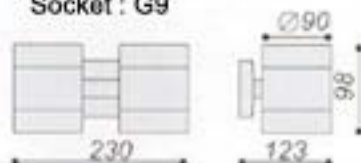

WR0256

Diffuser : Tempered Glass
Lamp : MV Halogen 25W
Socket : G9

WR0253

Diffuser : Tempered Glass
Lamp : MV Halogen 25-40W
Socket : G9