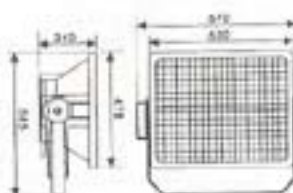

FL0198

Max Watt : MH 1000W
Socket : E40