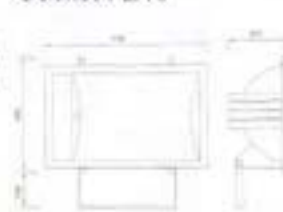

FL0221

Max Watt : MH 1000W
Socket : E40