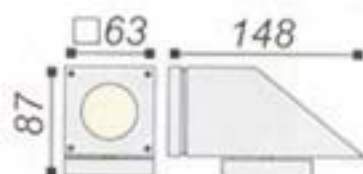

WR0261

Diffuser : Tempered Glass