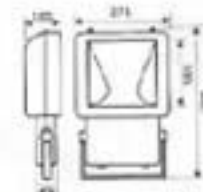

FL0069

Max Watt : MH 150W
Socket : E27

**Asymmetrical
light
distribution**

FL0195

Max Watt : MH 150W
Socket : E27

FL0227

Max Watt : MH 150W
Socket : E27

FL0211

Max Watt : MH 70W
Socket : RX7S

FL0059

Max Watt : MH 400W
Socket : E40

FL0067

Max Watt : MH 150W
Socket : RX7S

FL0073

Max Watt : MH 150W
Socket : E27

**Symmetrical
light
distribution**

FL0074

Max Watt : MH 150W
Socket : RX7S

FL0228

Max Watt : MH 150W
Socket : RX7S

FL0191

Max Watt : MH 150W
Socket : RX7S / E27