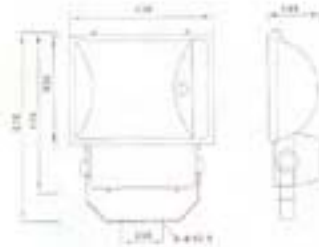

Max Watt : MH 400W
Socket : E40

FL0193