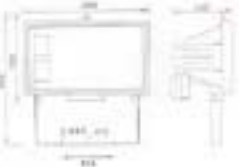

FL0201

Max Watt : 2 x MH 26W
Socket : 2 x E27