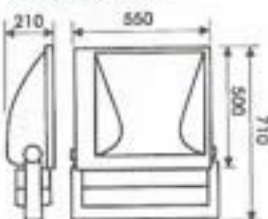

FL0197

Max Watt : MH 1000W
Socket : E40